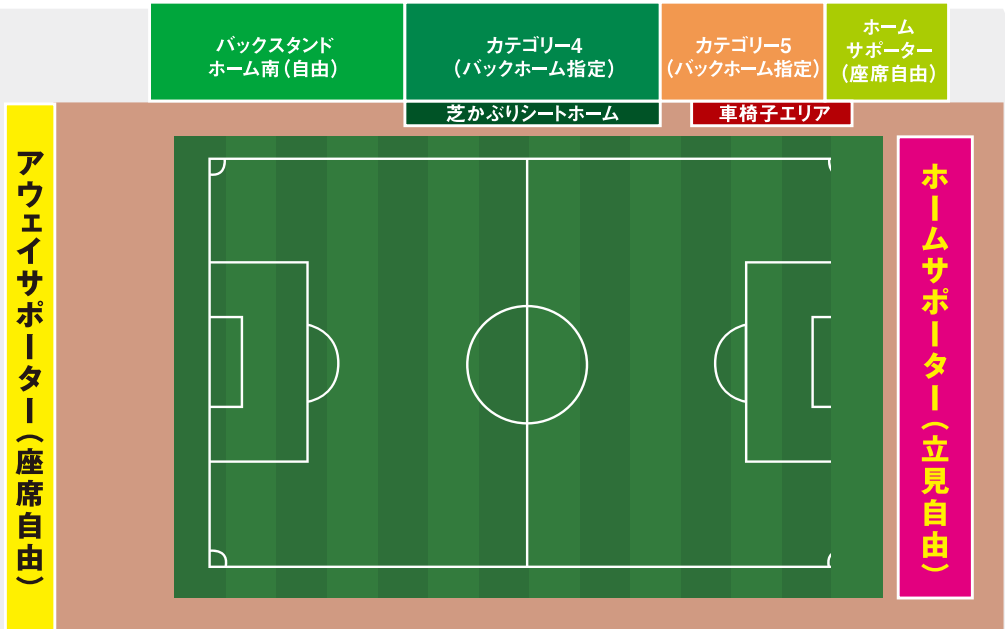

西ゲート出口  
(試合終了時のみ開放)

### ヤンマーバックスタンド

### ヤンマーメインスタンド

南ゲート入口  
(アウェイ用)

中央ゲート入口

北ゲート入口

インフォメーション

●ロビー像

場外本店 ガチャガチャステーション

総合チケットセンター